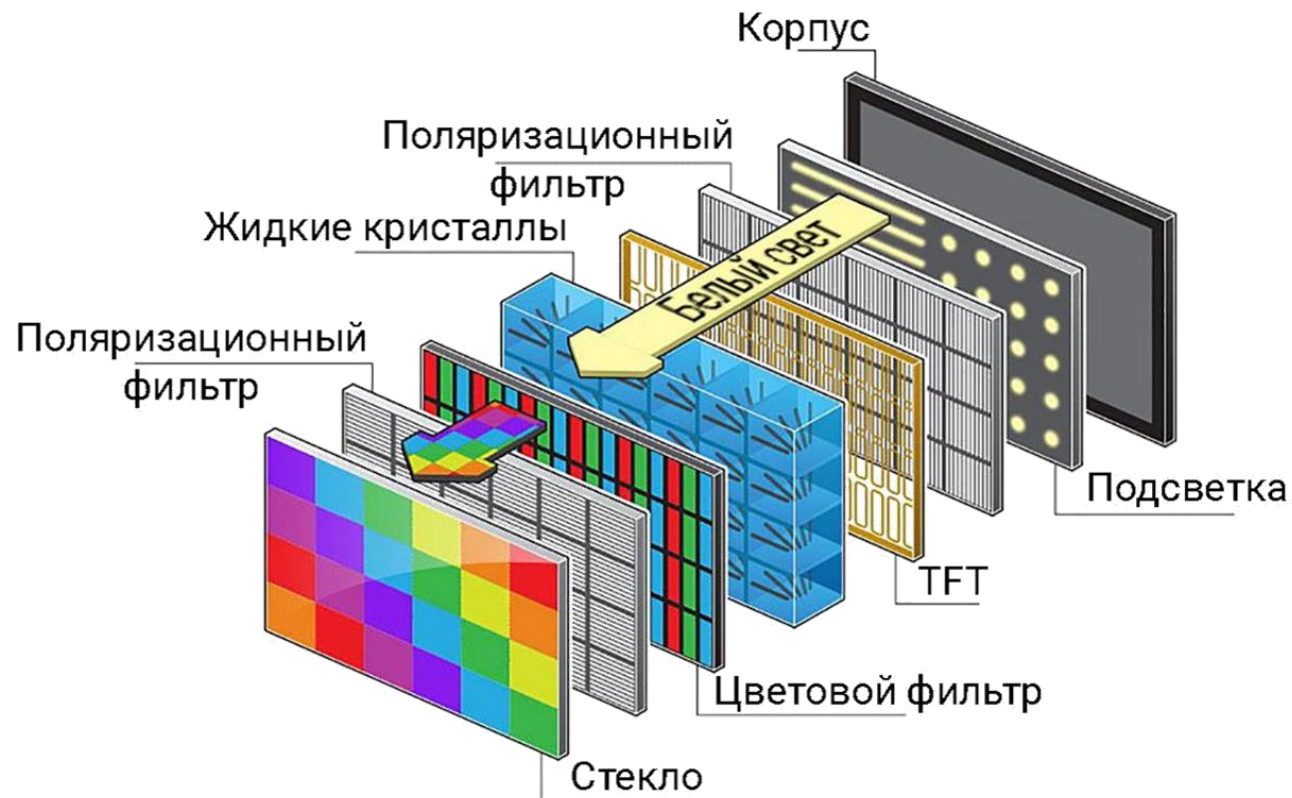

Технология QLED

Hisense

Обычный ТВ

(DCI P3: покрытие цветового пространства $\approx 70\%$)

U8K

(DCI P3: покрытие цветового пространства $\geq 95\%$)

Частота обновления

Hisense U7K и U8K поддерживают нативную частоту обновления до 144Гц и режим HSR, разгоняющий частоту обновления до 240Гц