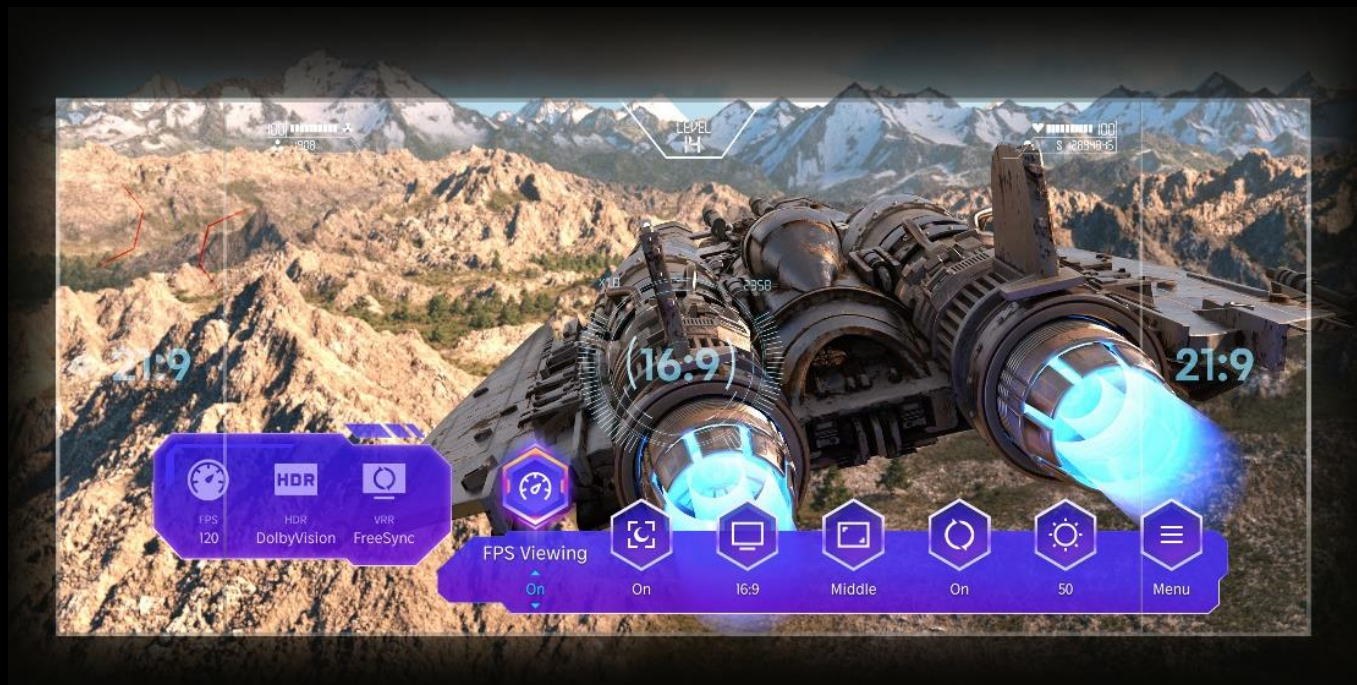

Фильмы – 30 к/с
Трансляции – 60 к/с
Консоли – 120 к/с
Компьютеры – без ограничений

Игровой режим

Hisense

Game Bar

Dolby Vision & Atmos
AMD FreeSync Premium
VRR 48-144Hz
ALLM
eARC

Сохраняем лучшее

Dolby Vision IQ