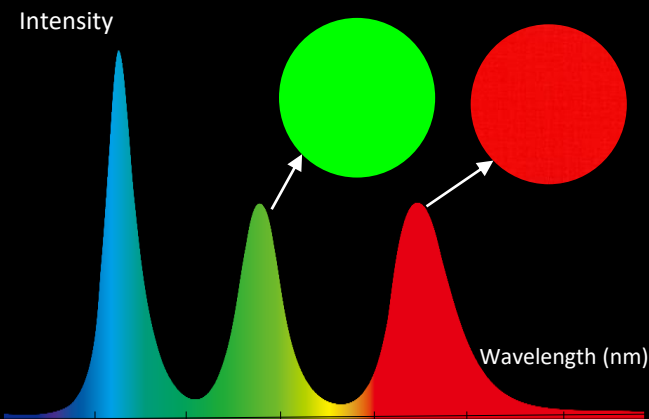

Технология QLED

Hisense

Обычный ТВ

(DCI P3: покрытие цветового пространства $\approx 70\%$)

U8K

(DCI P3: покрытие цветового пространства $\geq 95\%$)

Частота обновления

Hisense U7K и U8K поддерживают нативную частоту обновления до 144Гц и режим HSR, разгоняющий частоту обновления до 240Гц