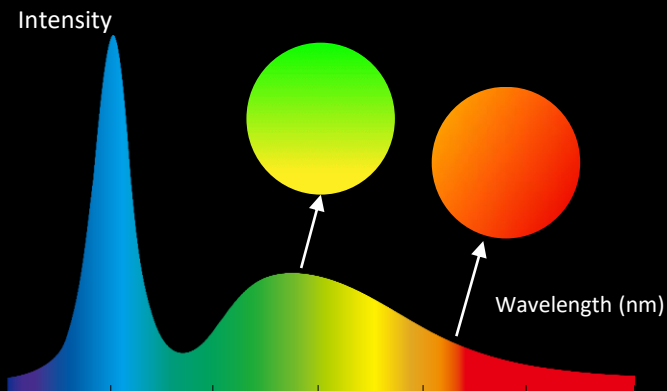

Технология QLED

Hisense

Обычный ТВ

(DCI P3: покрытие цветового пространства $\approx 70\%$)

U8K

(DCI P3: покрытие цветового пространства $\geq 95\%$)

Частота обновления

Hisense U7K и U8K поддерживают нативную частоту обновления до 144Гц и режим HSR, разгоняющий частоту обновления до 240Гц